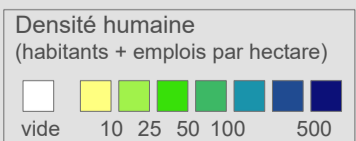

Ligne RER8

Réseau 2023

RER Vaud // Palézieux - Payerne (- Avenches)

Cadre horaire : **RER8**

Exploitant : **CFF**

Type : Régional

○ Arrêts de la ligne RER8

○ Arrêts des autres lignes ferroviaires