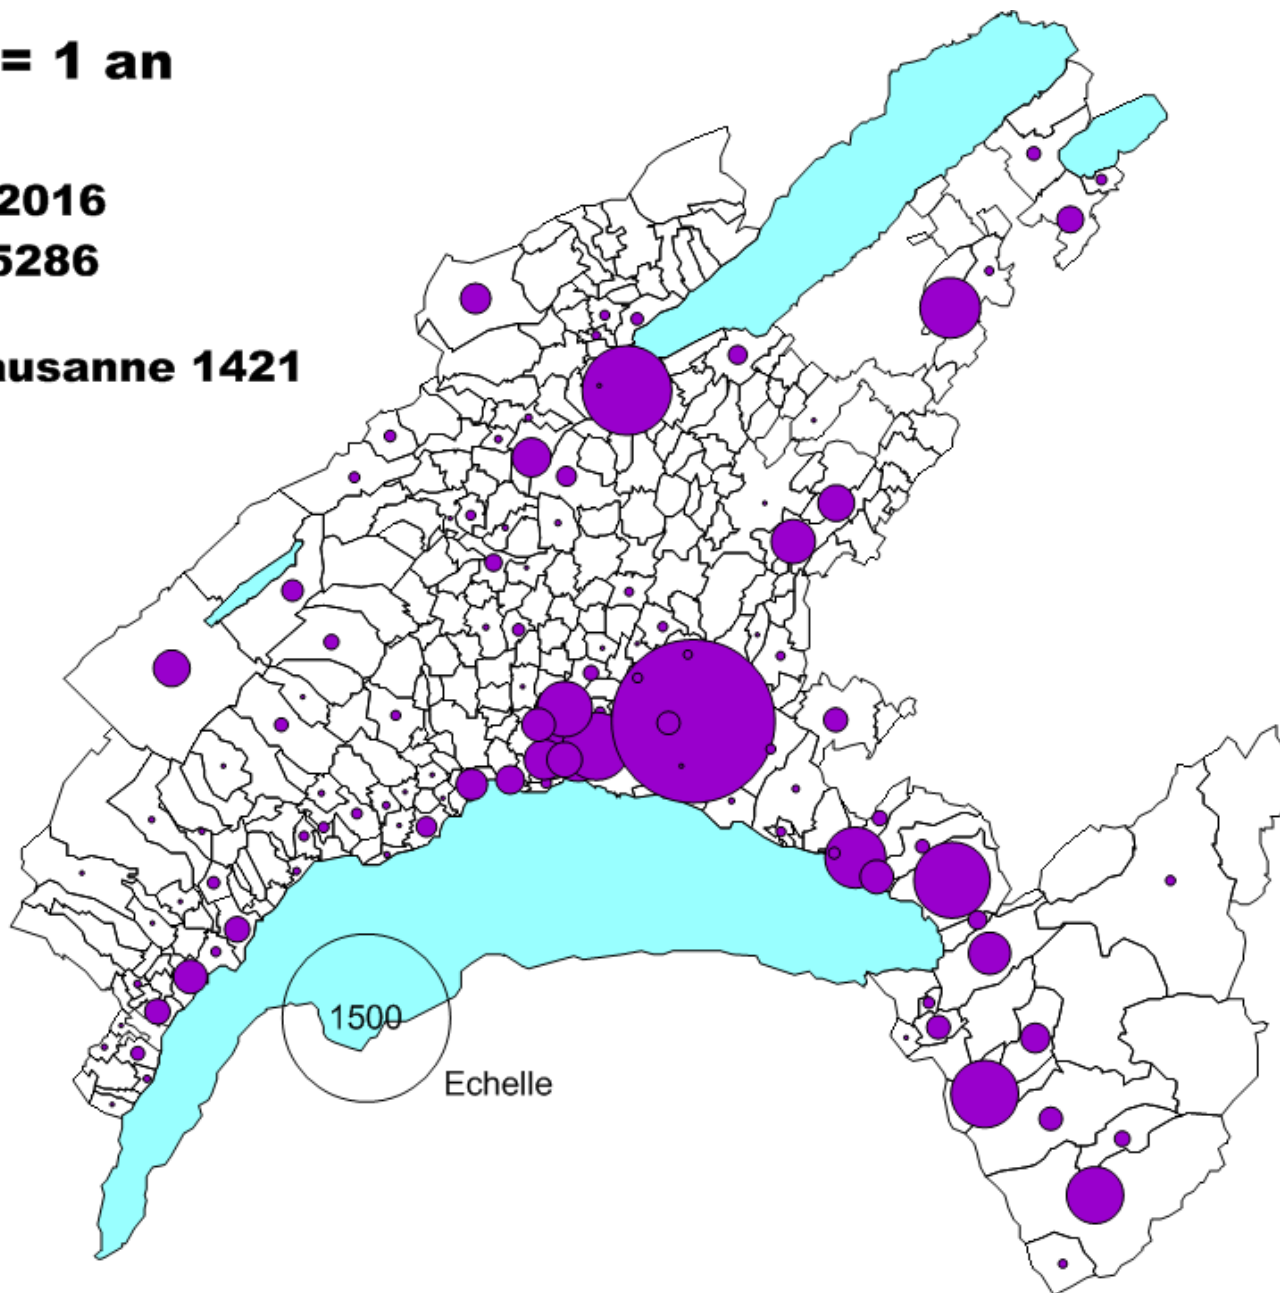

Fonctionnaires internationaux

RCPers 2016

Total = 2472

Max : Founex 290

Asile \geq 1 an

RCPers 2016

Total = 5286

Max : Lausanne 1421

Différence ancien-nouveau concept

RCPers 2016

Total = 7758