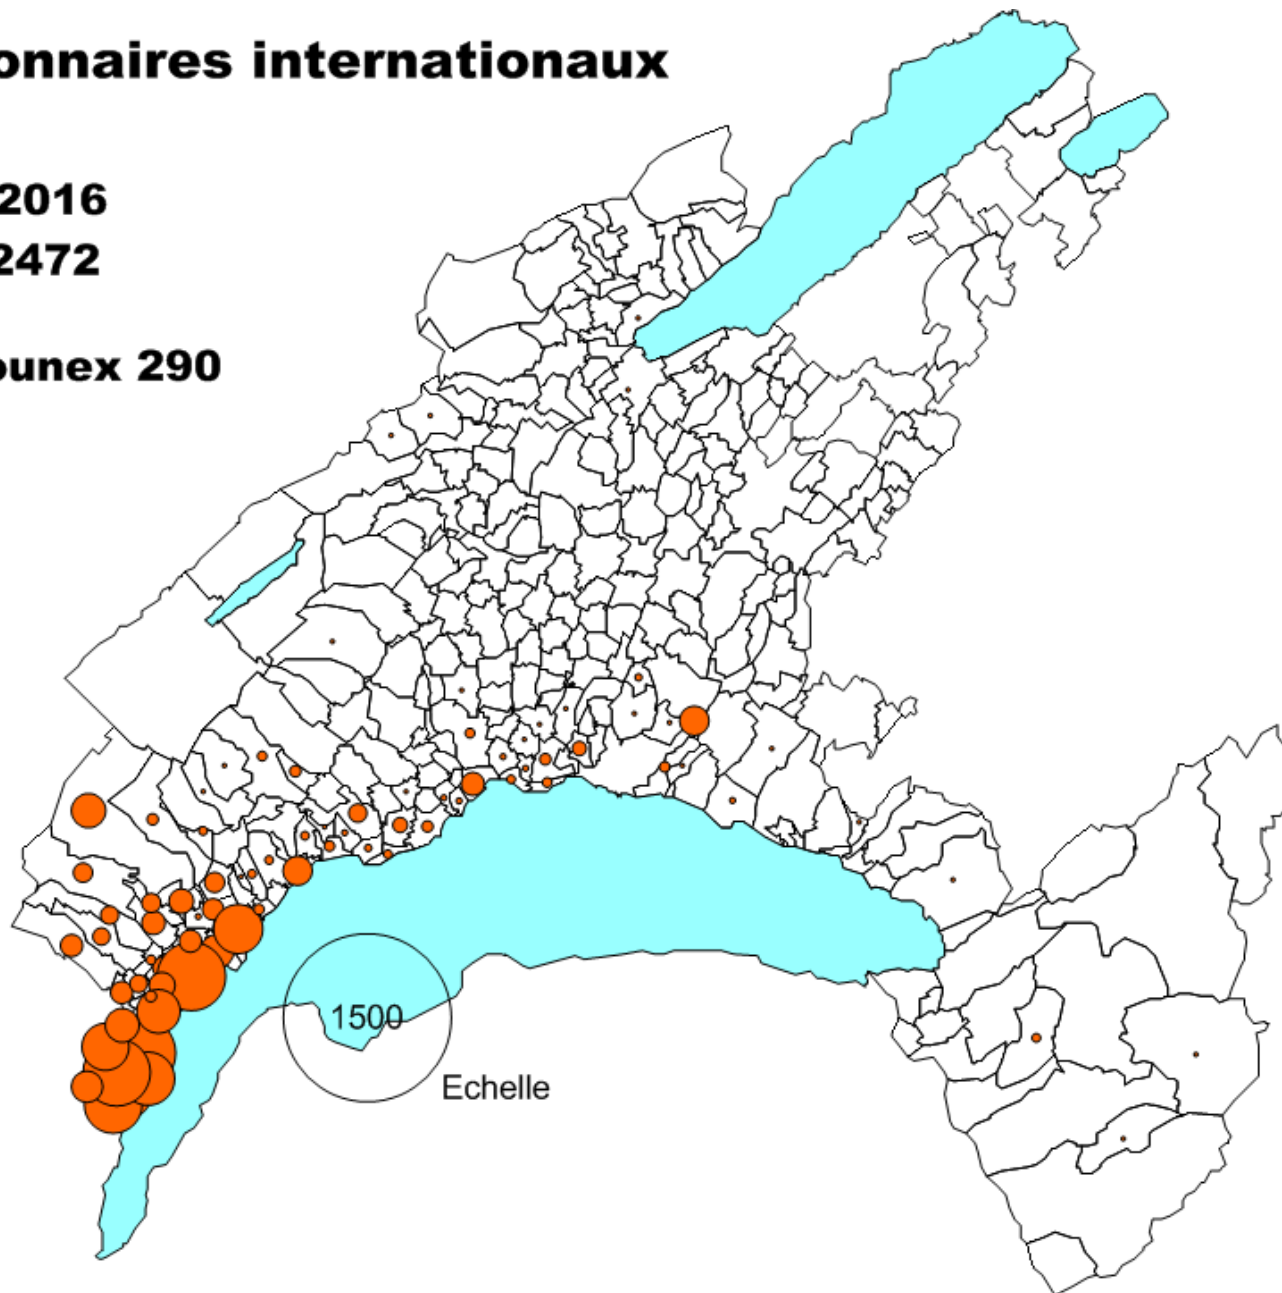

Fonctionnaires internationaux

RCPers 2016

Total = 2472

Max : Founex 290

Asile \geq 1 an

RCPers 2016

Total = 5286

Max : Lausanne 1421

Différence ancien-nouveau concept

RCPers 2016

Total = 7758